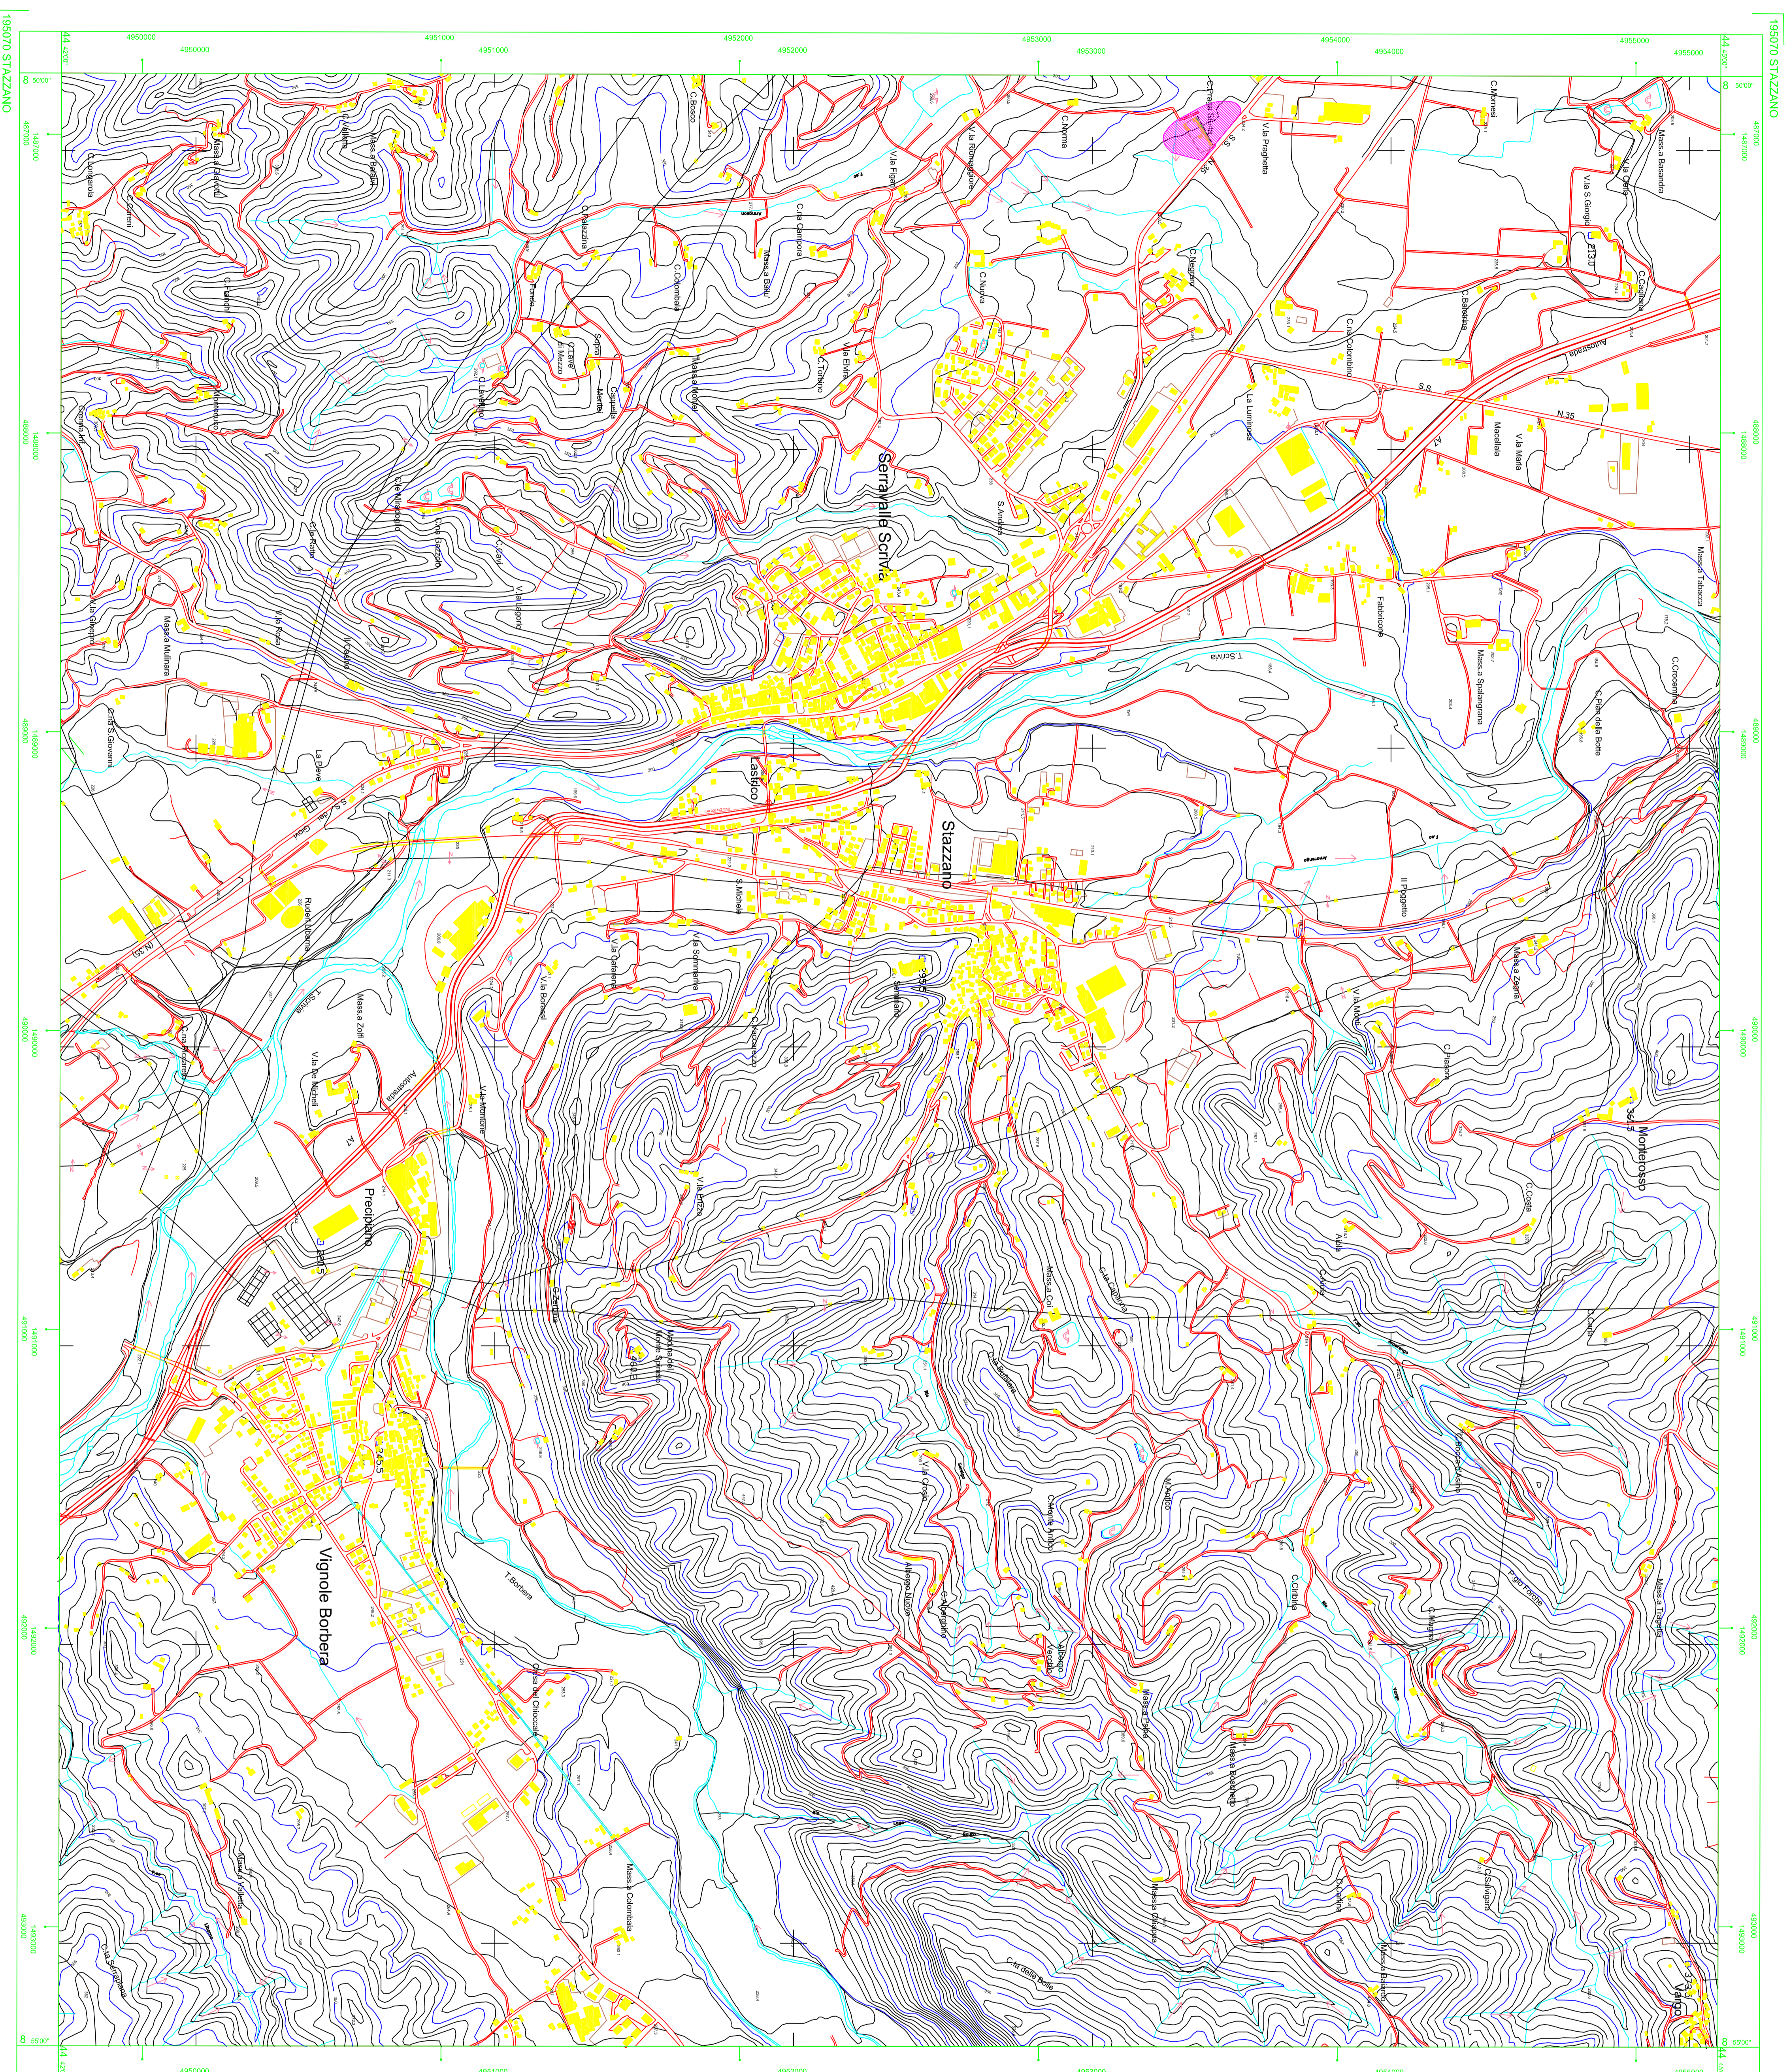

LEGENDA:
LOTTO 1 - Area oggetto di intervento

CTR
CARTA TECNICA REGIONALE
SEZIONE N° 195070
STAZZANO

Scala 1:10000

195070 STAZZANO